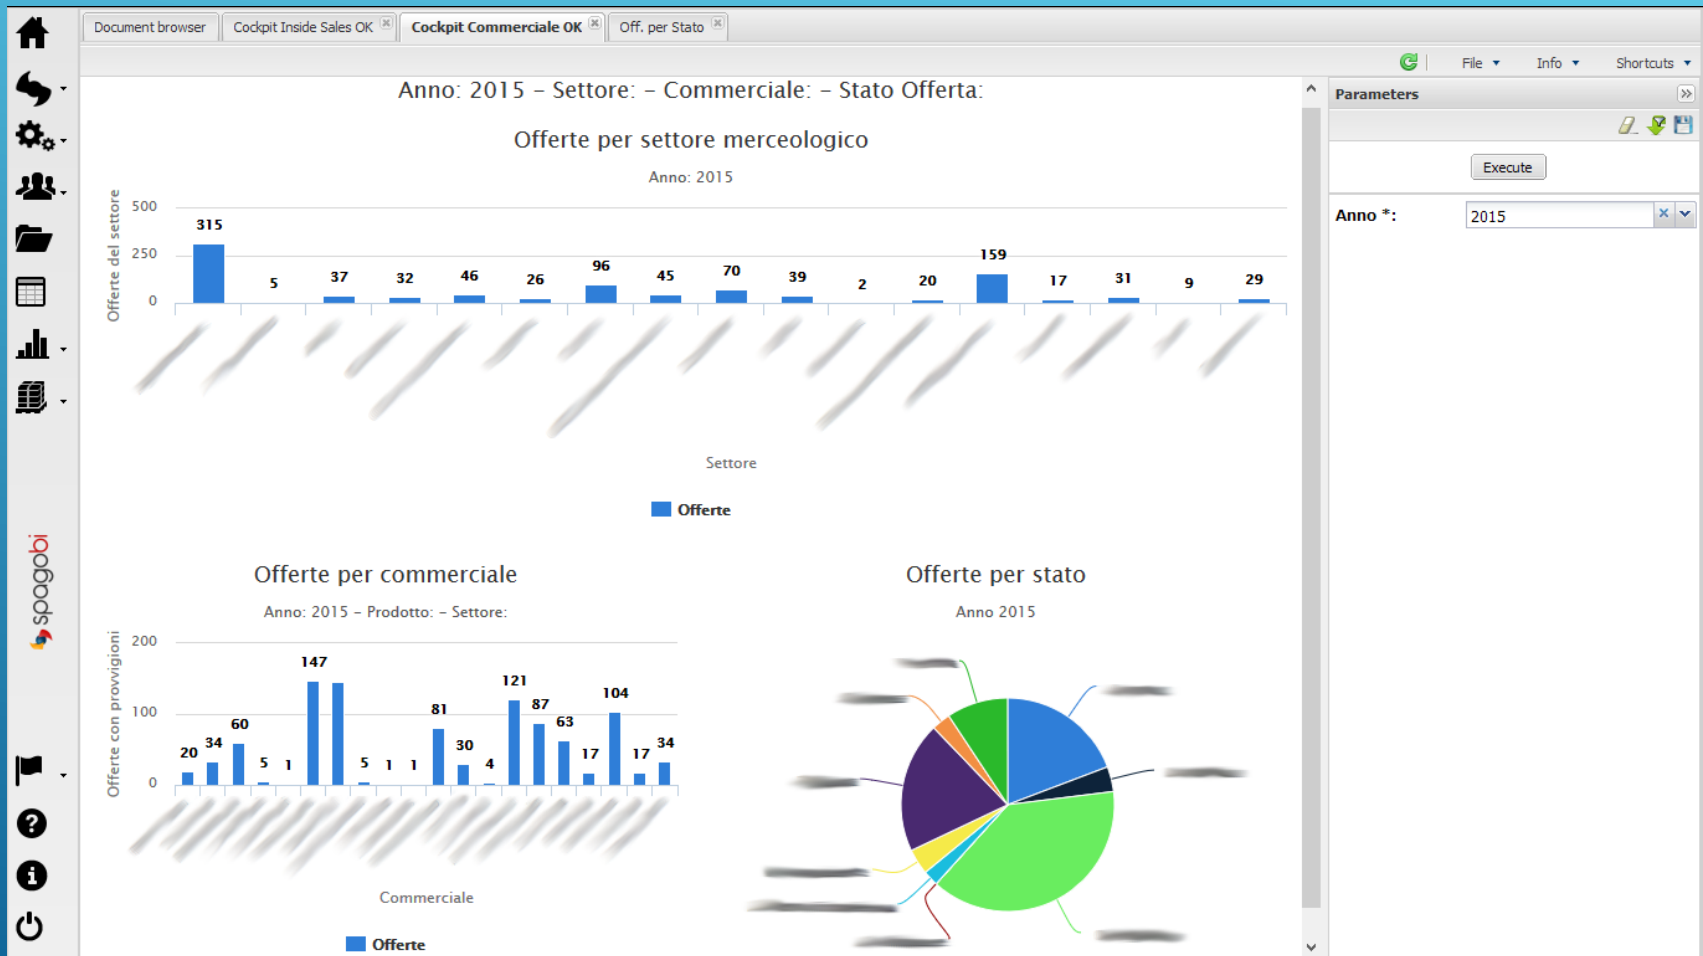

SpagoBI / Talend Open Studio