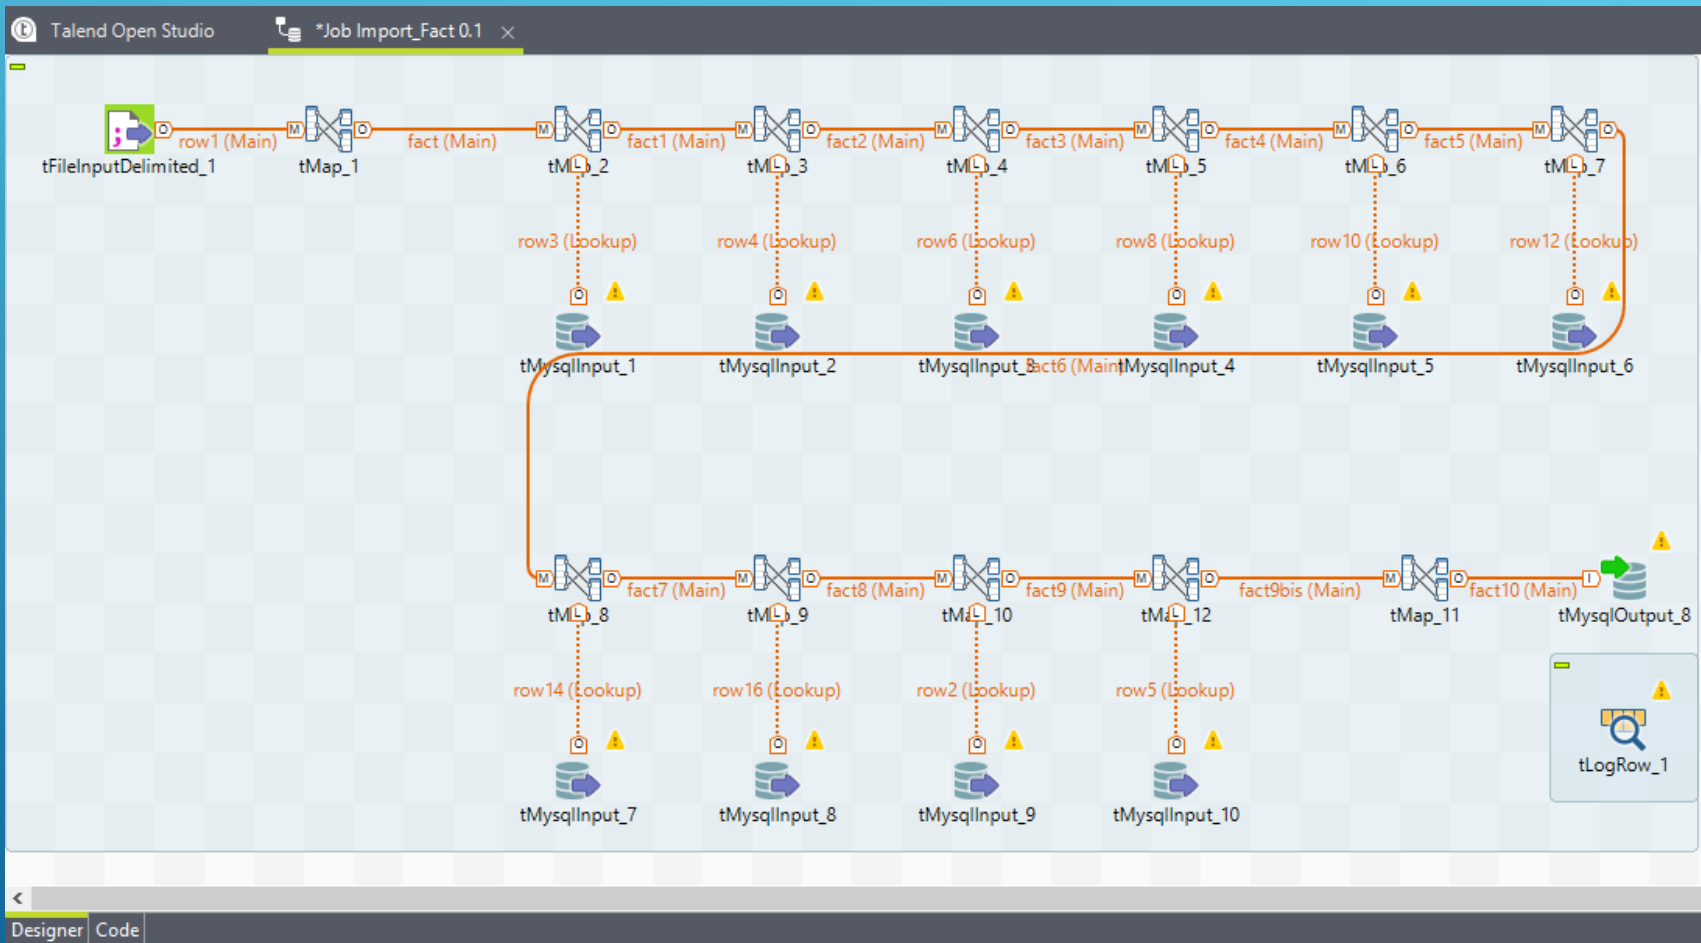

SpagoBI / Talend Open Studio